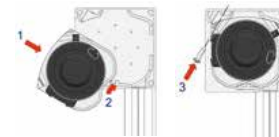

Bij alle standaard en ZIP-screens kan de rolas heel eenvoudig frontaal uit de kast genomen worden, zonder de screen te demonteren.