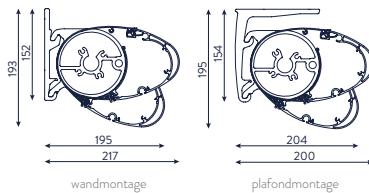

# B50

De B50 is een compact, volledige gesloten cassettescherm dat zowel op esthetisch als technisch vlak in het oog springt.

De Brustor B50 is tot 5,50 m breed leverbaar. De maximale uitval bedraagt 3 m. De montage gebeurt eenvoudig door het scherm in de muur- of plafondbeugels te haken. Met een regelmoer kan de helling van het scherm gemakkelijk wijzigen van 0° tot 45°. Dit scherm is optioneel te verkrijgen met volant en verwarming.

**Meer opties en specificaties op p. 37**

- Zonnescherm tot 5,5 m breed
- Eenvoudige montage met muur- of plafondbeugel

## Afmetingen

**Breedte:** min. 2,05 m - max. 5,50 m

**Uitval\*:** 1,50 m - 2,00 m - 2,50 m - 3,00 m

**Bediening:** Somfy RTS of IO motor met afstandsbediening

**Cassette:** 15,2 cm hoog x 21,7 cm diep