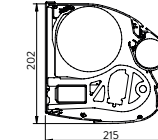

Type K

*Mogelijke uitval hangt af van de breedte van het scherm