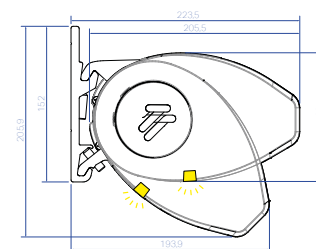

Afmetingen

Breedte: min. 2,05 m - max. 5,50 m

Uitval*: 1,50 m - 2,00 m - 2,50 m - 3,00 m

Bediening: Somfy IO of RTS motor met afstandsbediening

Cassette: 12,6 cm hoog x 20,55 cm diep

Standaardkleuren

Alle andere RAL-kleuren in optie.

*Mogelijke uitval hangt af van de breedte van het scherm