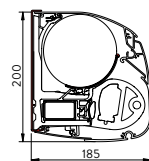

Type K

Afmetingen

	B35 Elite	B35 Prestige
Breedte:	min. 2,05 m - max. 15,0 m (gekoppeld vanaf 7,5 m)	min. 3,53 m - max. 15,0 m (gekoppeld vanaf 7,5 m)
Uitval*:	1,50 m - 2,00 m - 2,50 m - 3,00 m - 3,50 m - 4,00 m	3,00 m - 3,50 m - 4,00 m
Cassette:	20,0 cm hoog x 18,2 cm diep	
Bediening:	IO of RTS motor met zender