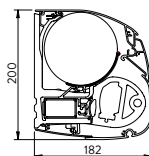

B35 ELITE B35 PRESTIGE

De B35 Elite en B35 Prestige zijn brede windresistente zonneschermen. De Prestige is zelfs opgewassen tegen 6 Beaufort, met een uitval tot 4 meter.

Zoekt u een brede en windresistente zonwering, dan is de B35 Elite of Prestige ideaal. De B35 Prestige is ontworpen als een driebuissysteem dat voldoet aan de hoogste Europese CE norm voor windresistentie (EN 13561). Deze knikarmschermen weerstaan dan ook aan een windkracht tot 6 Beaufort met een uitval tot 4 m, zelfs bij een doek van 15 m uit één deel. Hieronder zit u zelfs bij sterke wind heel comfortabel.

Optioneel is dit zonnenscherm uitgerust met ingebouwde ledverlichting en elektrische verwarming. Als alternatief voor de 5 standaardkleuren kunt u kiezen tussen 200 optionele RAL-kleuren, die combineerbaar zijn met honderden verschillende acryldoeken.

Meer opties en specificaties op p. 37

- Krachtige knikarmen met 4 staalkabels
- Driebuissysteem met verstevigde draagbuis
- Maximale breedte van 15 m dankzij het koppelen van 2 knikarmschermen
- Tot 4 m uitval
- 'Heavy duty' knikarmscherm

B35 Elite

- Het standaard gootprofiel zorgt voor een betere ondersteuning van de doekrol
- Optie: ledstrip in boven- en onderarm of onder de kast

B35 Prestige

- Standaard met Somfy RTS of IO motor met afstandsbediening
- Optie: ledspot in elleboog van de knikarm of onder de kast

Verschillende versies van het knikarmscherm B35 Elite, van een open (type A) tot een volledig gesloten cassette (type K). Knikarmscherm B35 Prestige is enkel beschikbaar in gesloten (type K) of halfopen versie (type I).

Type K

Afmetingen