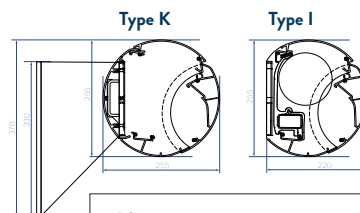

Afmetingen

Breedte: min. 2,05 m - max. 7,00 m

Uitval*: 1,50 m - 2,00 m - 2,50 m - 3,00 m - 3,50 m

Bediening: Somfy RTS of IO motor

Cassette: 22,5 cm hoog x 25,5 cm diep

Standaardkleuren

ANO
20 µm

Alle andere RAL-kleuren in optie.