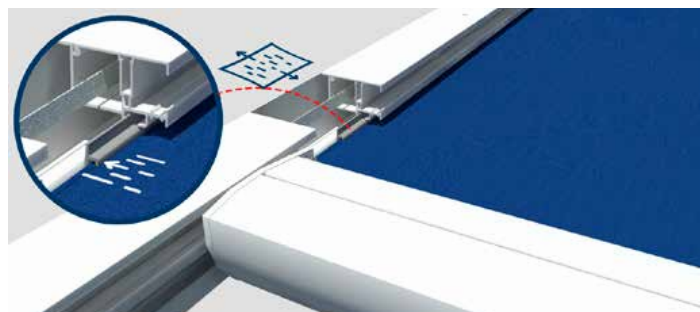

Het dakdoek wordt strak in de geleiders gehouden dankzij de continue spanning van de ZIP-screentechnologie.

Afmetingen

Breedte: max. 6 m

Uitval: max. 5 m

Bediening: Somfy RTS of IO motor

Standaardkleuren

Alle andere RAL-kleuren in optie.

Er is keuze uit de doekcollecties Soltis 86/92 en Acryldoeken.