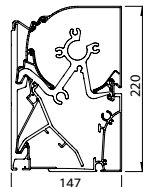

B27 ELITE / PRESTIGE