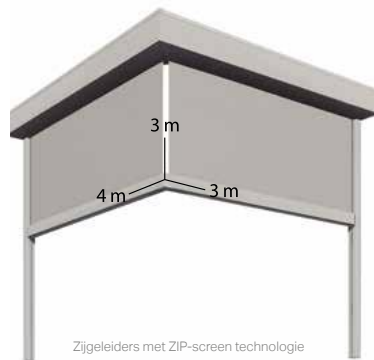

HOEKSCREEN

De Brustor hoekscreen is qua technologie gebaseerd op de sterke, windvaste B1100 C / B1350 C opbouwscreen met rechte kast. Het is een volautomatisch, panoramisch screen dat in een rechte hoek gelijkmatig op en neer glijdt in de buitenste zijgeleiders. In de hoek zelf zijn geen storende profielen. Ideaal dus voor situaties waarbij het glasraam zonder steunprofiel samenkomt in de hoek. Dit zorgt vooral voor een breed ongehinderd buitenvoorzicht terwijl omgekeerd de schaduw gelijkmatig wordt verkregen in de woonruimte.

De aansturing kan gebeuren door een elektrische LT, RTS of IO motor. Met deze laatste kan dit screen met alle gemak bediend worden via de smartphone. De motor bevindt zich steeds aan de langste zijde.

- Ideaal bij hoekconstructies waar de glasramen tegen elkaar aansluiten zonder hoekprofiel

Afmetingen

	B1100 C ZIP	B1350 C ZIP
Maximum hoogte	tot 3 m	tot 3 m
Maximum breedte	tot 4 m (6m beide screens)	tot 4 m (7m beide screens)
Bediening	Somfy motor met afstandsbediening (RTS of IO)	

Standaardkleuren

Alle andere RAL-kleuren in optie.