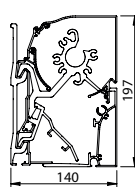

B27 B27 ELITE B27 PRESTIGE

De B27 Standaard, Elite en Prestige beschikken over een architecturale, strakke vormgeving die bijzonder geschikt is voor moderne woningen. U kunt ze zelfs integreren in de gevel. De technische specificaties zijn identiek aan die van de gelijknamige B24 en de B25 modellen in Prestige, Elite en de Standaard versie. We leveren deze zonneschermen in 5 standaardkleuren, maar u heeft keuze uit nog 200 andere RAL-kleuren, zodat u ongetwijfeld de kleur vindt waar u van droomt.

Meer opties en specificaties op p. 37

- Eigentijdse, rechthoekige vormgeving
- Integreerbaar in de gevel
- Elegante afwerking met aluminium zijplaten zonder zichtbare schroeven

B27