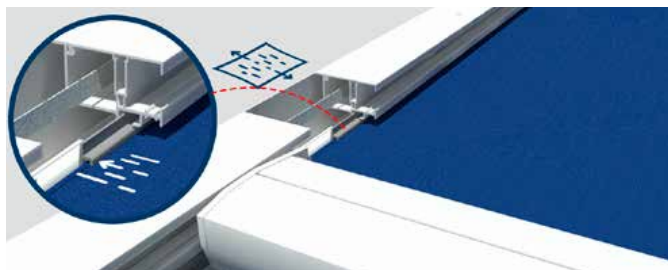

Het dakdoek wordt strak in de geleiders gehouden dankzij de continue spanning van de ZIP-screentechnologie

B128 PERGOLA

Inclusief afstandsbediening

De B128 pergola is een minimalistische, aluminium terrasoverkapping met een zon- en waterwerend doek dat werkt op basis van de ZIP-screentechnologie. Door de efficiënte opspanning in de zijgeleiders behoudt het doek een strak oppervlak en is het sterk windbestendig, dus zonder opwaaiende zijkanten. Het egale oppervlak en de minimale hellingsgraad van 15cm/m doet elke regendruppel snel afglijden naar de geïntegreerde afwatering via de steunpalen.

In gesloten toestand beschikt u over een lichte, maar robuuste regen- en zonwering. Met opgerold doek verdwijnt deze lichte overkapping in het decor van uw terras. De B128 biedt eveneens heel wat mogelijkheden voor ledverlichting.

- Lichte doch robuuste framestructuur
- Perfect doseren van licht, schaduw en ventilatie

Opties

- Ledverlichting in de palen, de zijgeleiders en de ondersteuningsbalk
- Via een regelbare voet kunt u de helling voor een optimale waterafvoer zelf aanpassen
- Muuraansluitingsprofiel
- Windsensor
- Horizontaal profiel voor bevestiging solar screen B1350 (4m tot 5m) aan voorzijde.
- Gemotoriseerde volant op zonnecel + batterij tot 1m.

B128 P

- Aluminium terrasoverkapping met regenbestendig doek
- Dakdoek met ZIP-screentechnologie
- Oversteek mogelijk, handig bij laagstaande zon (tot 1/3 uitval met maximum 1m)
- Palen en geleiders beide 8 x 8 cm breed.

Maximale afmetingen

6 m x 5 m

5 m x 5 m (met volant)

Standaardkleuren

Andere RAL-kleuren in meerprijs

Er is keuze uit een uitgebreide collectie waterdichte doeken.