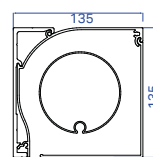

## Afmetingen

	B1100 C ZIP	B1350 C ZIP
Maximum hoogte	tot 3 m	tot 3 m
Maximum breedte	tot 4 m (6m beide screens)	tot 4 m (7m beide screens)
Bediening	Somfy motor met afstandsbediening (RTS of IO)	