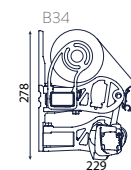

B34 XL

*Mogelijke uitval hangt af van de breedte van het scherm