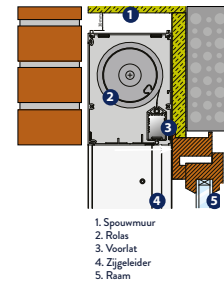

B1200 OOK GEKOPPELD BESCHIKBAAR

Afmetingen

Type doek: screendoek (Sergé 600) - Soltis 86 - Soltis 92 - Blockout Lunar (verduisterend)

Maximum hoogte: tot 3,5 m

Maximum breedte: tot 5 m (gekoppeld tot 7,2 m)

Bediening: Somfy motor met afstandsbediening (IO of RTS)

Standaardkleuren

Alle andere RAL-kleuren in optie.