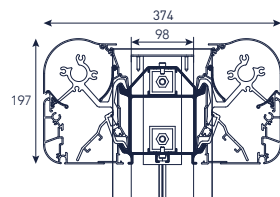

TWINSTOR

De Brustor Twinstor creëert schaduw waar u het wenst: u verankert de zonwering simpelweg in de tuin of op het terras zonder dat u een muur of veranda nodig heeft. De gesloten cassetteschermen beschermen het doek en de mechanische onderdelen optimaal. De knikarmen kunt u bedienen met een Somfy afstandsbediening.

Om meer warmte en licht te brengen op koelere avonden, kunt u ledverlichting en elektrische terrasverwarming aan de structuur toevoegen.

- Zelfdragende structuur met 2 B25 zonnescermen (ook in B25 Elite beschikbaar)
- Dé blikvanger van elk terras
- Vrijstaande zonwering
- Elektrisch bedienbare zonwering
- 100% gesloten cassetteschermen
- Schaduwoppervlak tot 42 m²
- Maximale afmeting 7 x 6m

Naast grondankers kan men de Twinstor ook bevestigen in bloembakken voorzien van verstevigingsprofielen.

Afmetingen

Breedte: min. 2,05 m - max. 7,00 m

Uitval: 2 x 2,0 m of 2 x 2,5 m of 2 x 3,0 m

Hoogte: standaard 2,7 m, in optie tot 3,0 m

Bediening: Motor met afstandsbediening

Standaardkleuren knikarmschermen

Standaardkleuren frame Twinstor

Alle andere RAL-kleuren in optie.