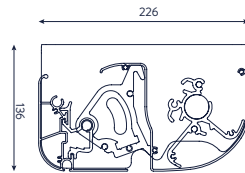

B20 B21

Zoekt u zonwering voor uw balkon? Het halfgesloten zonnescherm B20 is ontworpen voor montage op het plafond en beschikbaar met een helling van 5° tot 40°. De B21 kan zelfs gemonteerd worden onder een helling van 20° tot 60°, ideaal voor meer privacy en extra schaduw. Met een compacte hoogte van 13,5 cm is de cassette van deze beide zonweringen uitermate geschikt voor montage onder een balkon.

Meer opties en specificaties op p. 37

- Halfgesloten zonnescherm
- Uitval tot 3 m
- Max. breedte 5,50 m