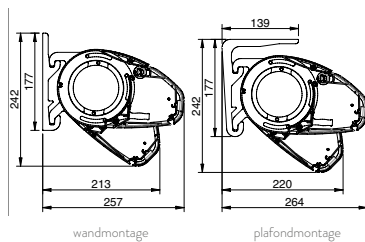

B50 XL

De Brustor B50 XL is de grote broer van de compacte B50 S. Dankzij de extra grote en verstevigde cassette is de B50 XL beschikbaar tot 6 m breed en heeft hij een maximale uitval van 3,50 m. Voeg optioneel ledverlichting toe in de knikarmen of geïntegreerd in de cassette voor extra sfeer 's avonds.

Meer opties en specificaties op p. 37

- Extra stevige kast
- Eenvoudige montage met slechts 2 muur- of plafondbeugels
- Max. 6 x 3 m of 5,50 x 3,50 m
- Optionele led in knikarmen of in de kast
- Voorzien van Elite armen met 4 staalkabels

Afmetingen

Breedte: min. 2,05 m - max. 6 m

Uitval*: 1,50 m - 2,00 m - 2,50 m - 3,00 m - 3,50 m

Bediening: Somfy IO of RTS motor met afstandsbediening

Cassette: 17,7 cm hoog x 25,7 cm diep

Standaardkleuren

Alle andere RAL-kleuren in optie.

*Mogelijke uitval hangt af van de breedte van het scherm