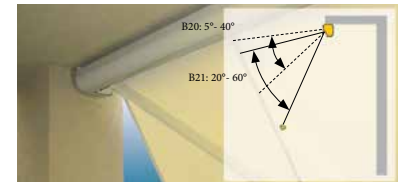

Standaardkleuren

Alle andere RAL-kleuren in optie.

*Mogelijke uitval hangt af van de breedte van het scherm