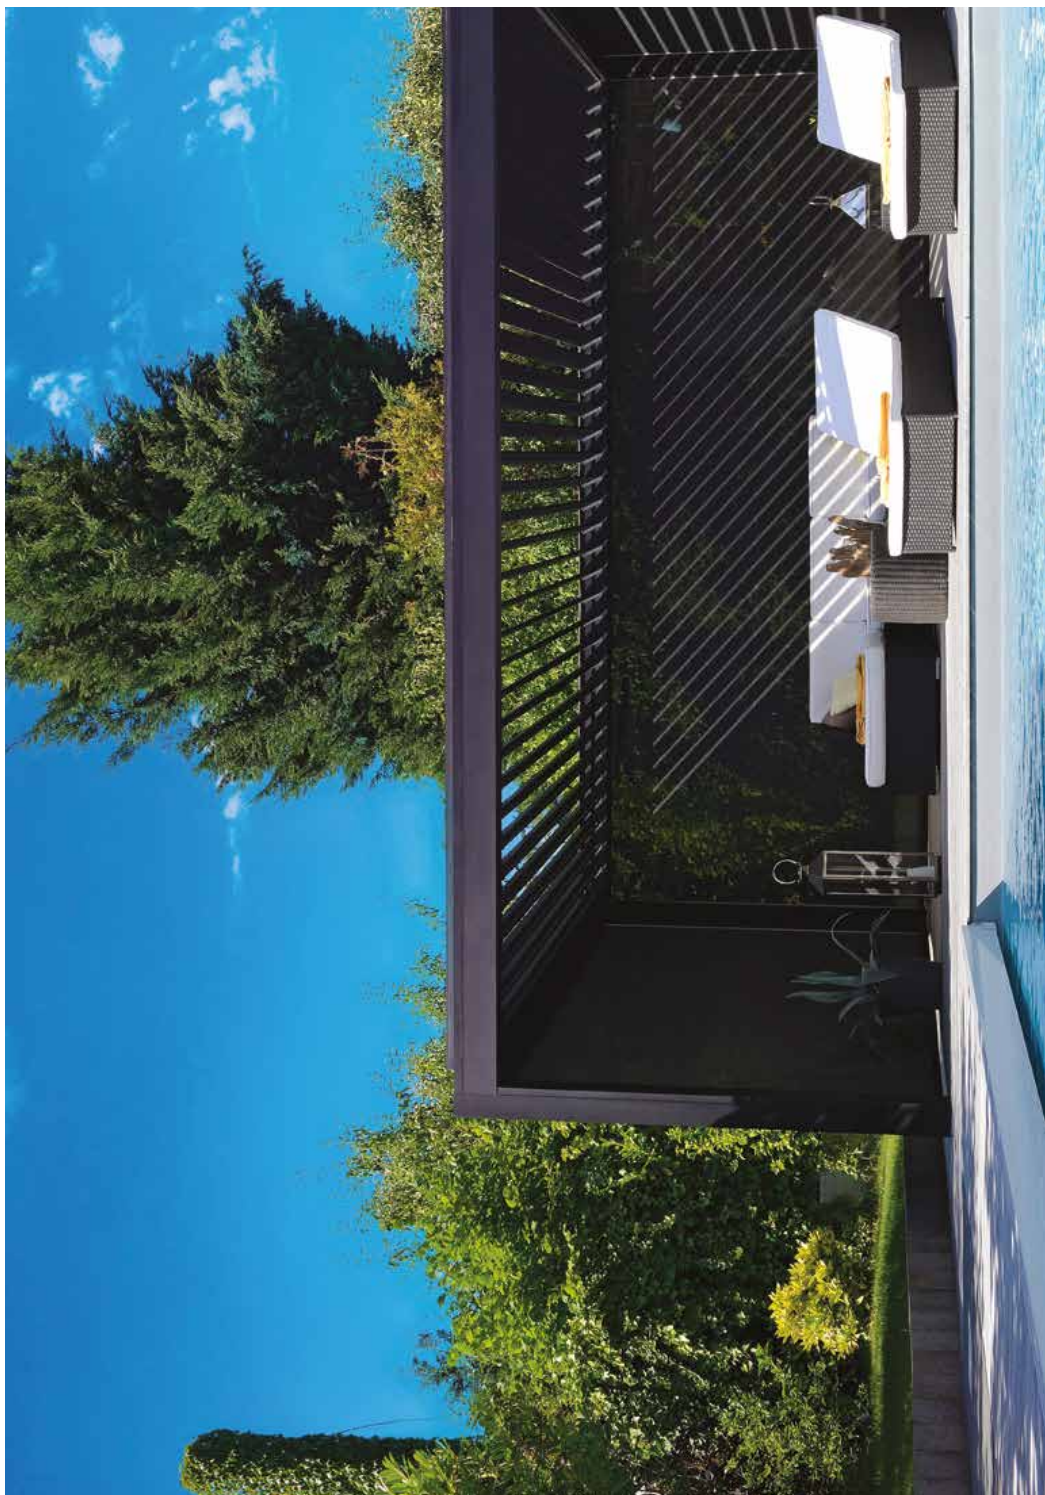

Standaardkleuren

Manuele bediening mogelijk

Waterafvoer via goot direct in steunpaal

Optionele opbouwcreens die naadloos aansluiten op de palen

*Doordacht & elegant design
ontmoet comfort*

De ingebouwde ZIP-screen is een verticale windvaste screen dat bovendien insectenwerend is. Een uniek ritstelsysteem houdt het doek in alle omstandigheden perfect op zijn plaats anders van de steunpilaren.

Optioneel deurprofiel

Extra brede lamellen
voor een rustige uitstraling

B200 B200 XL

De B200 familie kunt u plaatsen in de meest uiteenlopende combinaties. Als inbouwdak, alleenstaand, gekoppeld, in ster- of L-vorm. **Het is beslist de meest veelzijdige terrasoverkapping die vandaag op de markt is.** De ideale manier om uw woonruimte te vergroten!