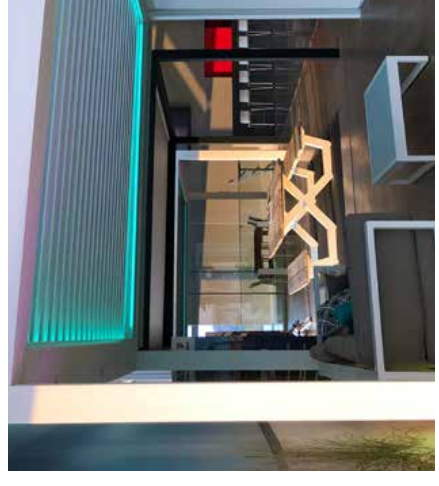

TOONAANGEVEND IN EUROPA

Sinds zijn oprichting is Brustor uitgegroeid tot een internationaal sterke speler in de markt van de zonwering. De volledige in-house productie gebeurt in de nieuwe, 50.000 m² grote productiehhal in Gullegem, van waaruit we exporteren naar 30 landen. Ook ons magazijn blijft groeien, zodat we bestellingen razendsnel kunnen leveren.

ONZE MENSEN MAKEN HET VERSCHIL

Ons grootste kapitaal, dat zijn onze medewerkers. Vakbekwame mensen die vooruitstrevend denken en handelen. Of ze nu met de grootste zorg de machines bedienen, commerciële taken vervullen, installaties verrichten of onderzoek doen naar innovatieve technieken. Het zijn allemaal ervaren, gemotiveerde en klantgerichte mensen die kwaliteit hoog in het vaandel dragen.

STATE-OF-THE-ART MACHINEPARK

Topproducten vereisen een geolied machinepark dat de modernste productie- en assemblagetechnieken aankan. Onze state-of-the-art machines, gestuurd door technisch onderlegd personeel, blinken uit door precisie. Een hoge productiviteit gegarandeerd. Dankzij een hypermoderne lakinstallatie kunnen we elk kleur realiseren.

meer info www.brustor.com