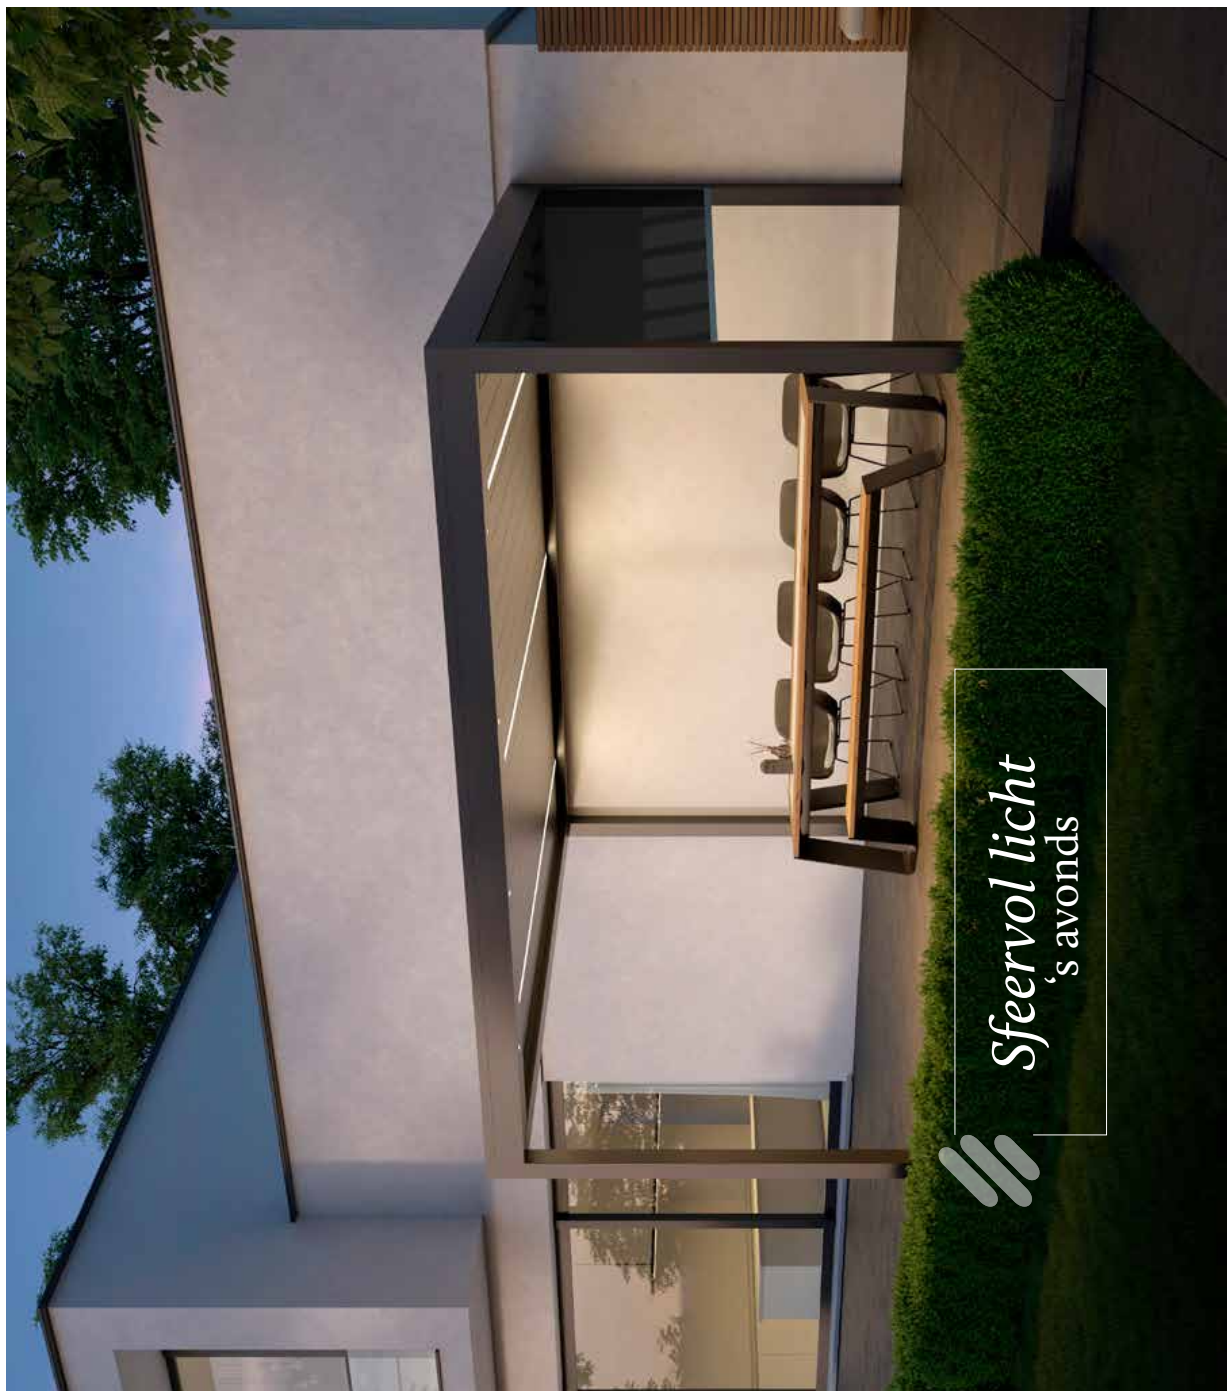

*Sfeervol licht
's avonds*