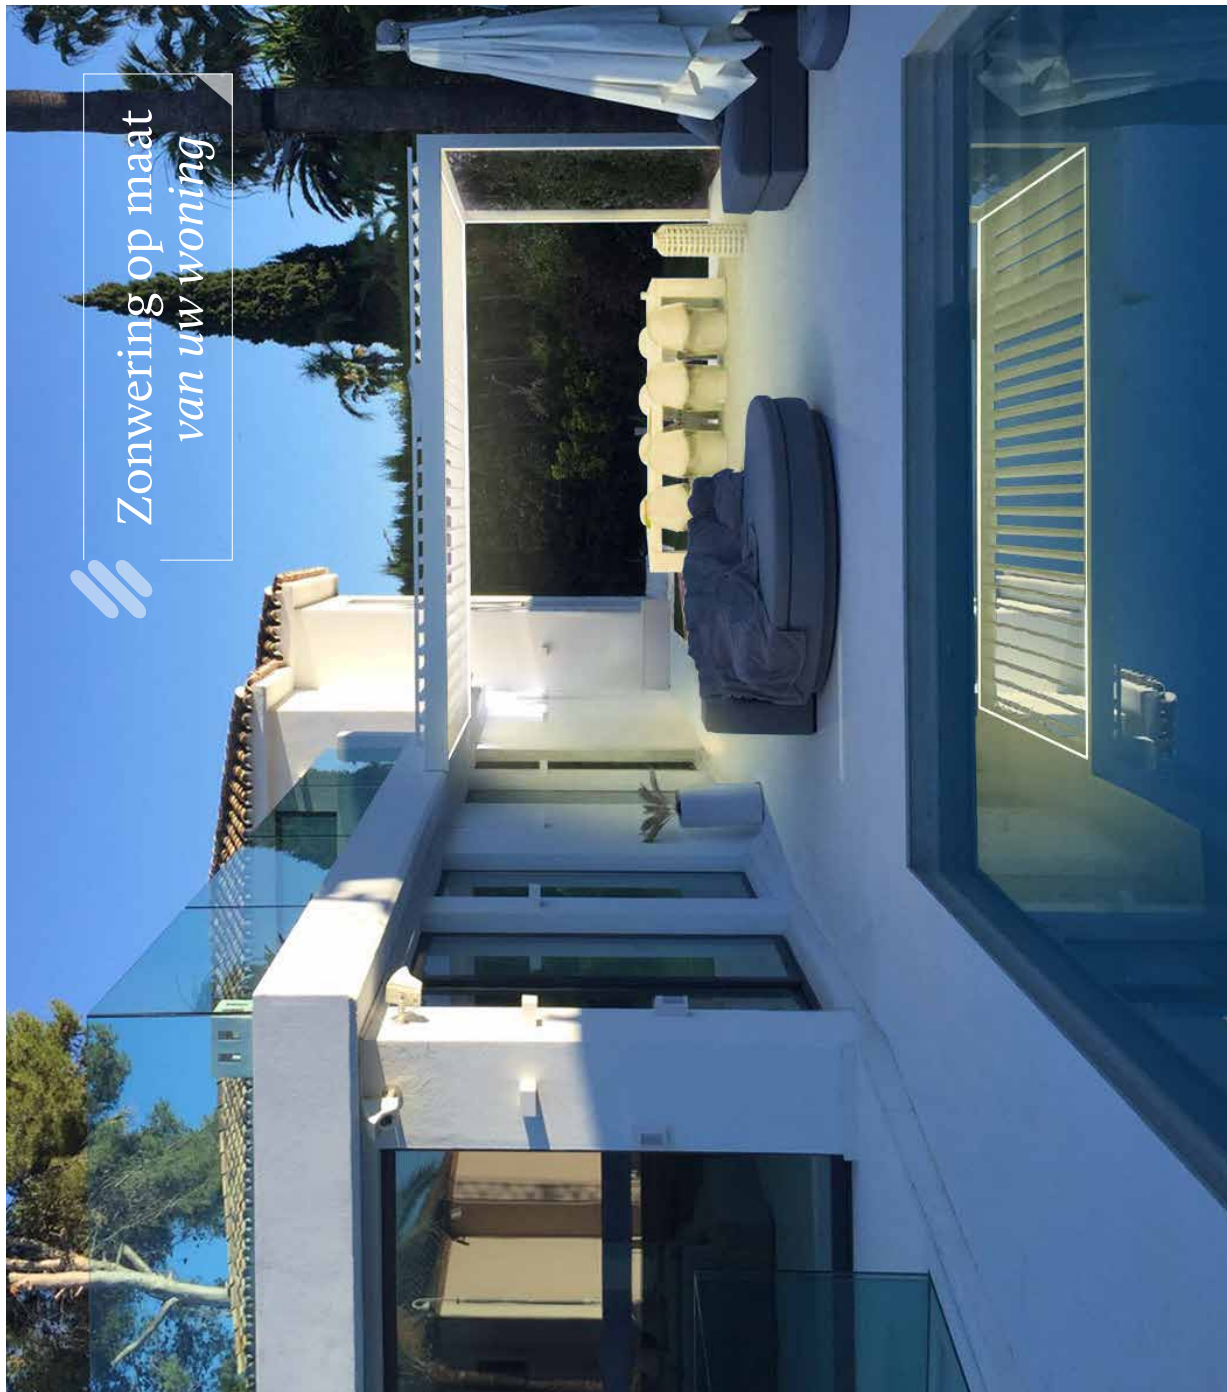

6 Strakke screens dankzij ZIP-technologie

2 Verwarmings-element 2000W

3 Ledstrips in lamellen

8 Bluetooth speaker system

5 Ingebouwde of opbouwbare screen in framekleur naar keuze

7 Voetplaat

9 Stopcontact

Zonwering op maat
van uw woning