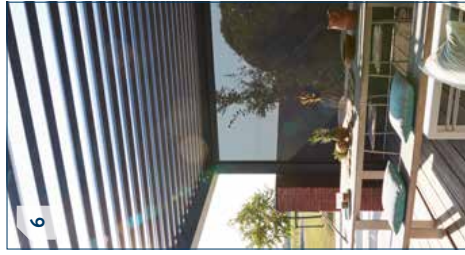

6

Screens

Afhankelijk van het model kunt u de ZIP-screens bijna onzichtbaar in de structuur laten inbouwen of achteraf als opbouw toevoegen (B150/B600). Brutor heeft windvaste ZIP-screens tot 6 m breed.

7

Verschillende types verankering

8

Audio

9 Stopcontact (IP54 binnen & buiten)