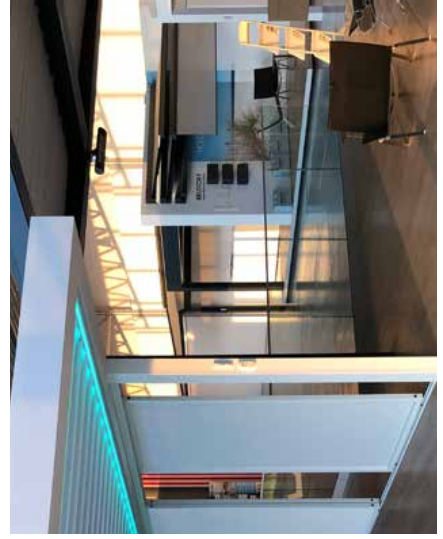

CE CERTIFICAAT

Alle Brustor zonnepanelen
beantwoorden aan de Europese
normen inzake veiligheid