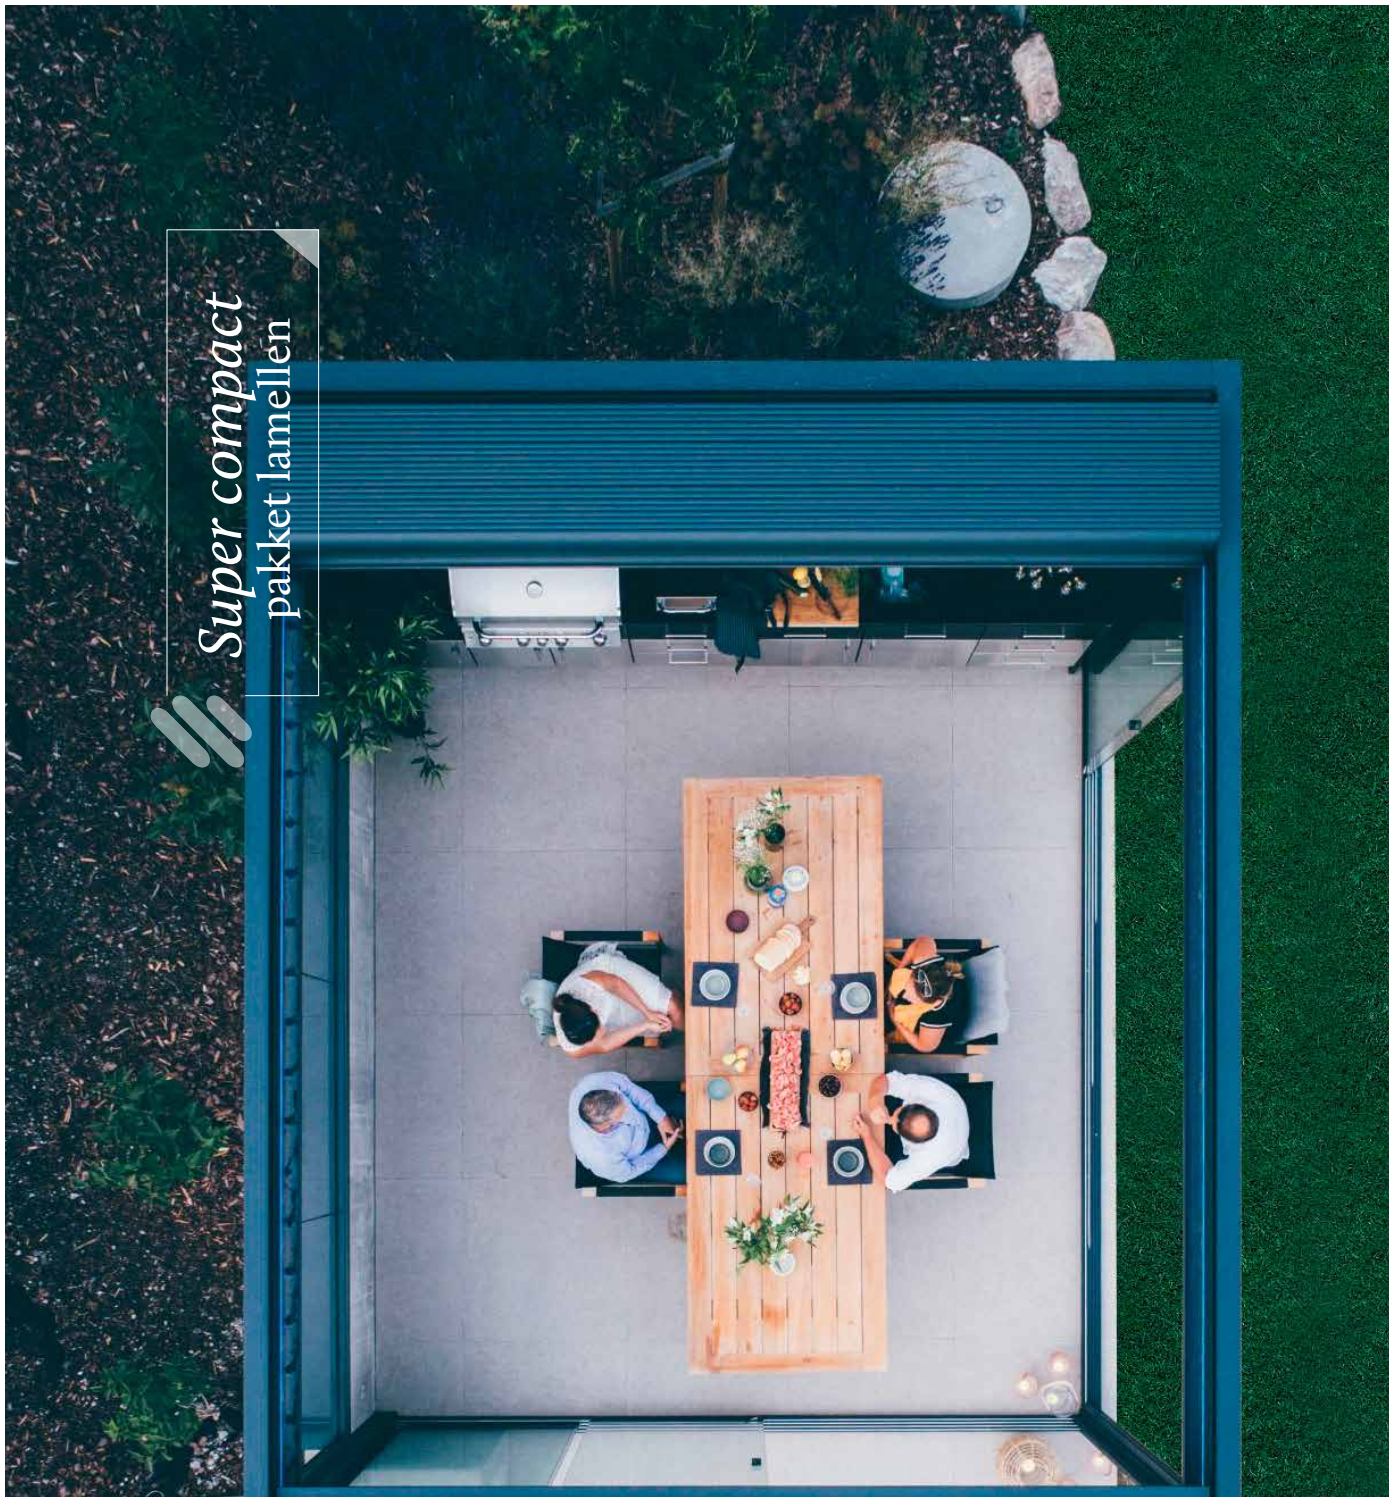

Super compact
pakket lamellen