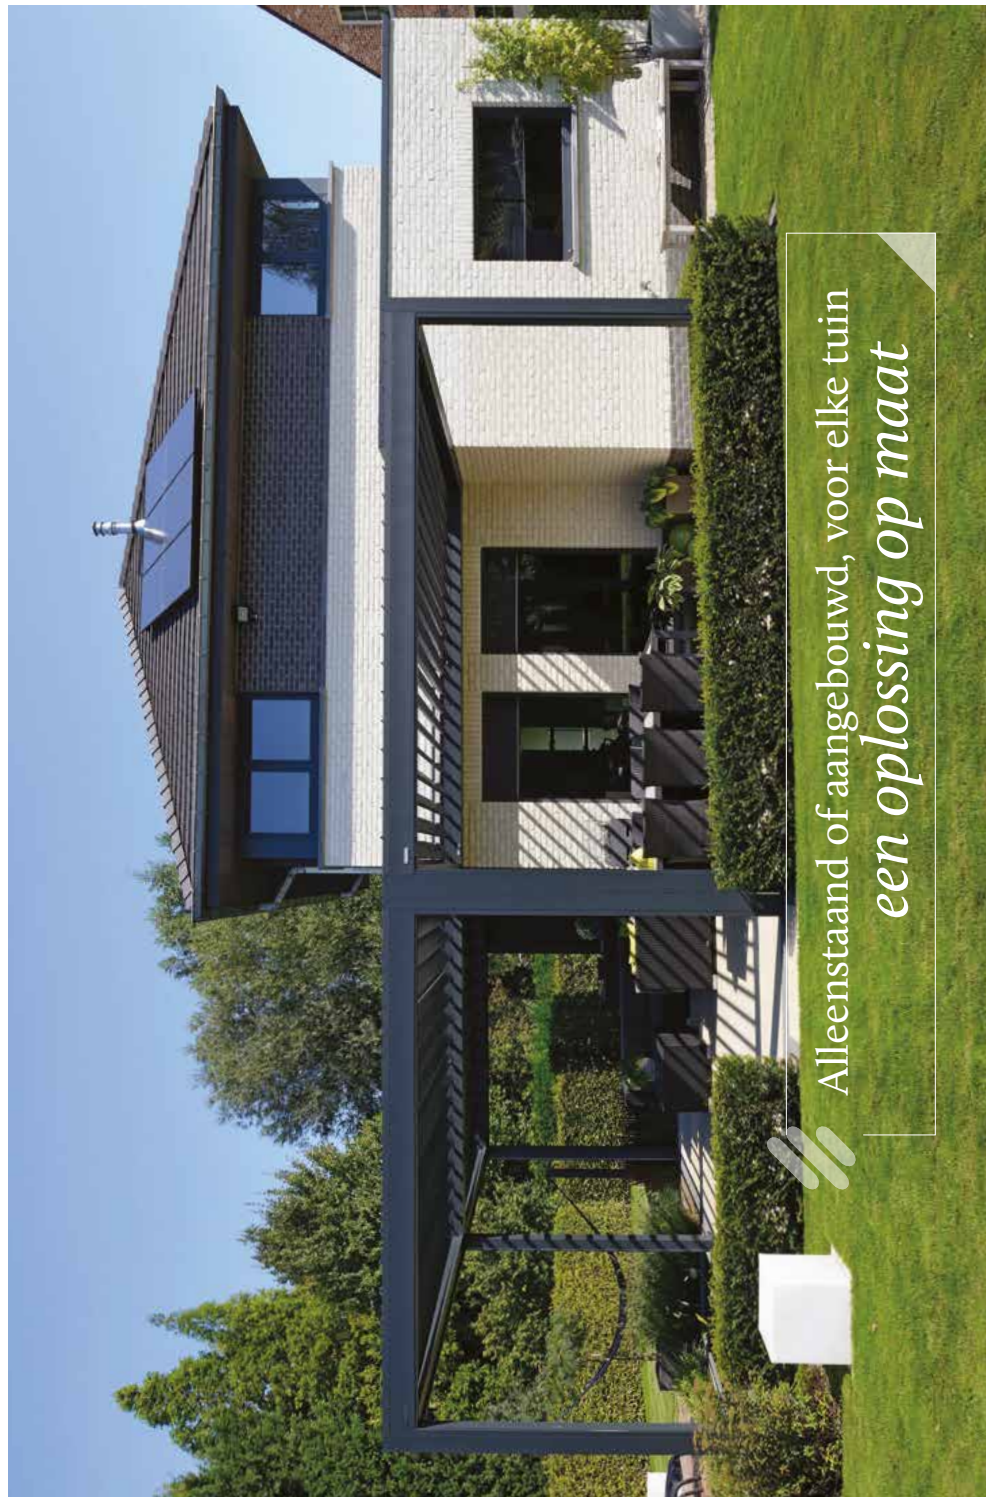

Alleenstaand of aangebouwd, voor elke tuin een oplossing op maat

1. 1 Alleen dak
  2. 2 Vrijstaande versie
  3. 3 Vrijstaand met oversteek
  4. 4 Dubbel dak
  5. 5 Dubbel dak met deurpaal
  6. 6 Gekoppeld in lengte of breedte
  7. 7 L-opstelling
  8. 8 Steropstelling
  9. 9 Aangebouwd
  10. 10 Aangebouwd met deurpaal
  11. 11 Aangebouwd met oversteek

AANBOUWMOGELIJKHEDEN (afhankelijk van model)

Afhankelijk van de toepassing, de ruimte en het gebruik, kunnen Brutor Outdoor Living modellen op diverse manieren gemonteerd worden. De aluminium constructies zijn te gebruiken als dak, aanbouw met 2 of 4 palen of alleenstaand. Grote dakconstructies gebruiken vanaf een zekere breedte twee banen lamellen die afzonderlijk een motor hebben die u gezamenlijk of afzonderlijk kunt bedienen. Nog grotere oppervlaktes overspannen we door elementen te gaan koppelen in de lengte en breedte.

MAATWERK

Heeft u bepaalde wensen of heeft u nood aan specifieke afmetingen? Onze terrasoverkappingen worden perfect op maat gemaakt. Onze vakmannen hebben de ervaring en expertise om uw pergola nauwkeurig te fabriceren.