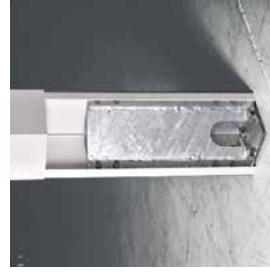

BRUSTOR STAAT GARANT VOOR EEN HOGE GRAAD VAN AFWERKING

Architecturaal design zonder zichtbare schroeven

Perfect geïntegreerde ZIP screens: zo goed als onzichtbaar in het frame

Keuze uit 2 breedtes lamellen (16 cm of 21 cm)

Gepatenteerde ledstrips in de lamellen

Niet zichtbare, solide bevestiging door eenvoudig regelbare steunen voor oneffenheden gepatenteerd

Alleenstaand of aangebouwd, voor elke tuin een oplossing op maat